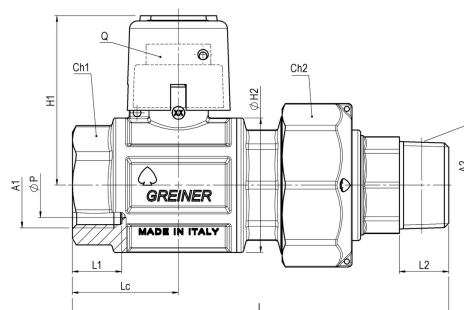

Valvola a sfera gas a passaggio totale serie pesante con giunto dielettrico con cappuccio giallo sig. F-M Bocchettone 65481700

Codice	65481700075	65481700100	65481700125	65481700150	65481700200
Peso	0,88	1,32	2,03	2,97	4,27
Imballo	0,88	1,32	2,03	2,97	4,27
Imballo Master	24	24	16	12	9
L	126	145,5	166	182,5	206
L1	16,3	19,1	21,4	21,4	25,7
L2	16,3	19,1	21,4	0	0
A1	Rp3/4	Rp1	Rp1.1/4	Rp1.1/2	Rp2
A2	R3/4	R1	R1.1/4	R1.1/2	R2
Combinazione	F-M	F-M	F-M	F-M	F-M
Q	12x25	12x25	12x25	12x25	16x30
H1	62	65,5	76	83	97
ØH2	42,5	52	63	77	93
ØP	20	25	32	40	50
Lc	34,25	41	46,5	52,5	62,5
Ch1	es.33	es.41	ott.50	ott.56	ott.70
Ch2	ott.50	ott.59	ott.71	ott.83	ott.96
Ch3	-	ott.35	0	0	0
PN-MOP	--	--	--	--	--